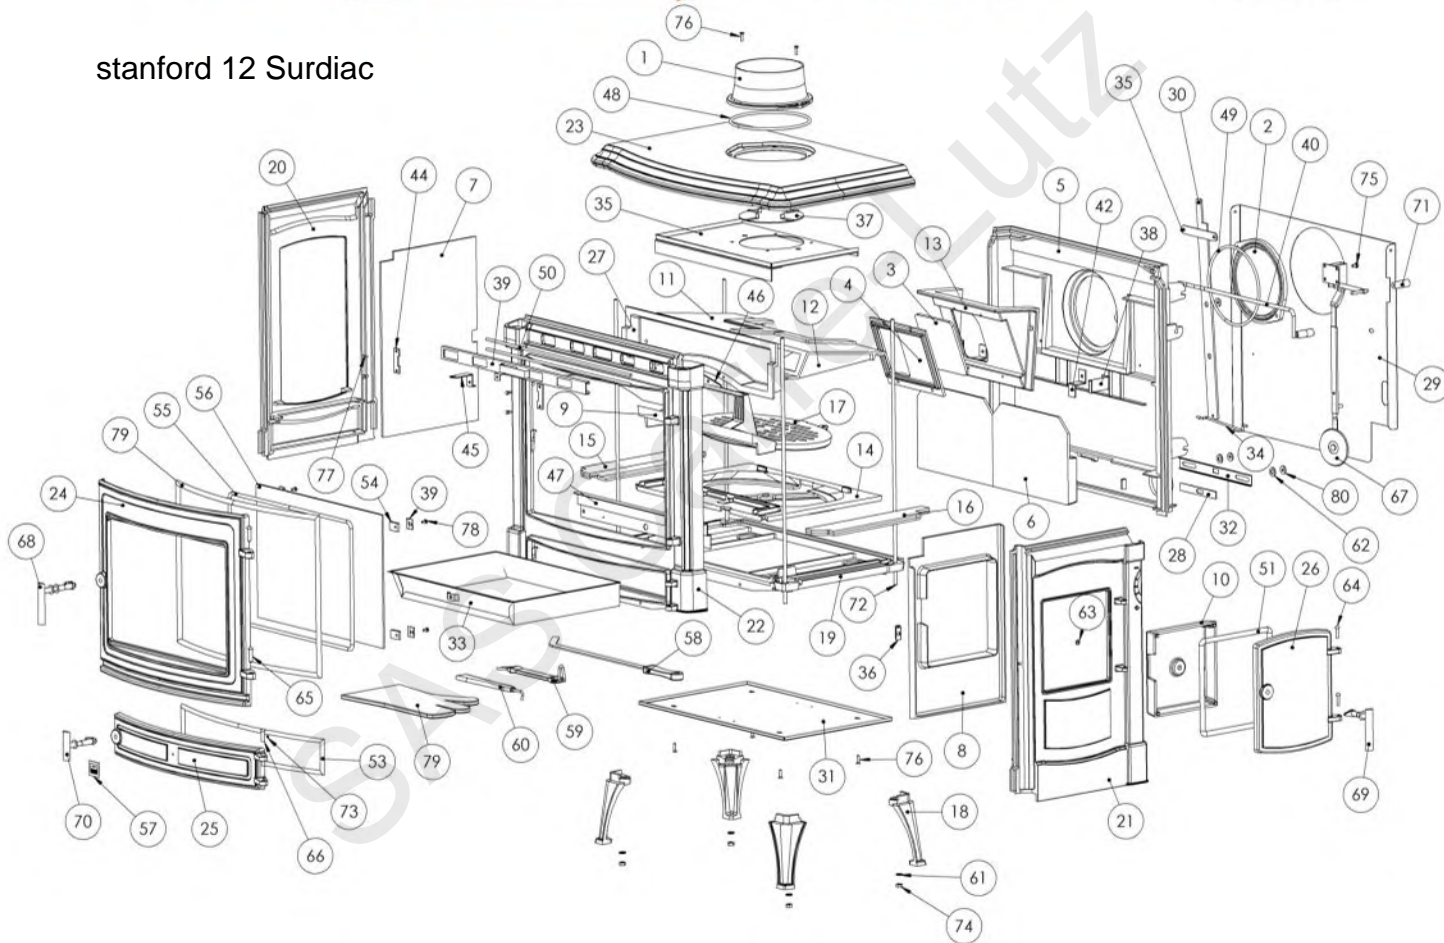

stanford 12 Surdiac

1	0866507510_buselot	12258
2	3866517610_bouche trou taque	13465
3	3877422610_cle tirage direct	14029
4	3907422710_glissiere tirage direct	15999
5	3949601010_dos de foyer	19104
6	3949617070_protecteur arriere	19085
7	3949617110_protecteur gauche	19135
8	3949617210_protecteur droit	19136
9	3949617370_protecteur avant	19086
10	3949617410_protecteur porte	18986
11	3949621610_chicane cote gauche	19137
12	3949621710_chicane cote droit	19138
13	3949622510_support cle tir. direct	19139
14	3959611010_support grille	38270
15	3959611110_support grille gauche	38274
16	3959611210_support grille droit	38272
17	3959611810_grille	38268
18	3999200170_pied	47274
19	3999600570_fond foyer	47275
20	3999601570_pignon gauche foyer	47276
21	3999602070_pignon droit foyer	40122
22	3999602570_devanture foyer	47278
23	3999603080_taque	47279
24	3999604085_porte foyer	47280
25	3999605580_porte cendrier	47281
26	3999613070_porte chargement lat.	47282
27	3999622070_deflecteur air sec.sup.	47283
28	0846552510_targette	40305
29	0866541010_dos d'appareil	12238
30	0866550010_commande grille	12239
31	0866551510_protection sol	12233
32	0866552510_targette	28309
33	0866558010_cendrier ens.	13481
34	0866581810_tige de grille	12235
35	0949250510_guide commande grille	32114
36	3866564310_attache avant	17067
37	3876575210_bouche trou	17071
38	3949272110_equerre double gauche	62284
39	3949278010_clame	28100
40	3949649610_commande de cle	32704
39	3949657810_conduit reglage air	33881
42	3949665010_support protecteur	62286
35	3876553910_protecteur sup.	17070
44	3999278070_clame	40164
45	3999653070_guide targette	40239
46	3999655585_deflecteur	41975
47	3999659485_cache nu	41974
48	0000001069_corde cer. autocol. d.6mm buselot	14979